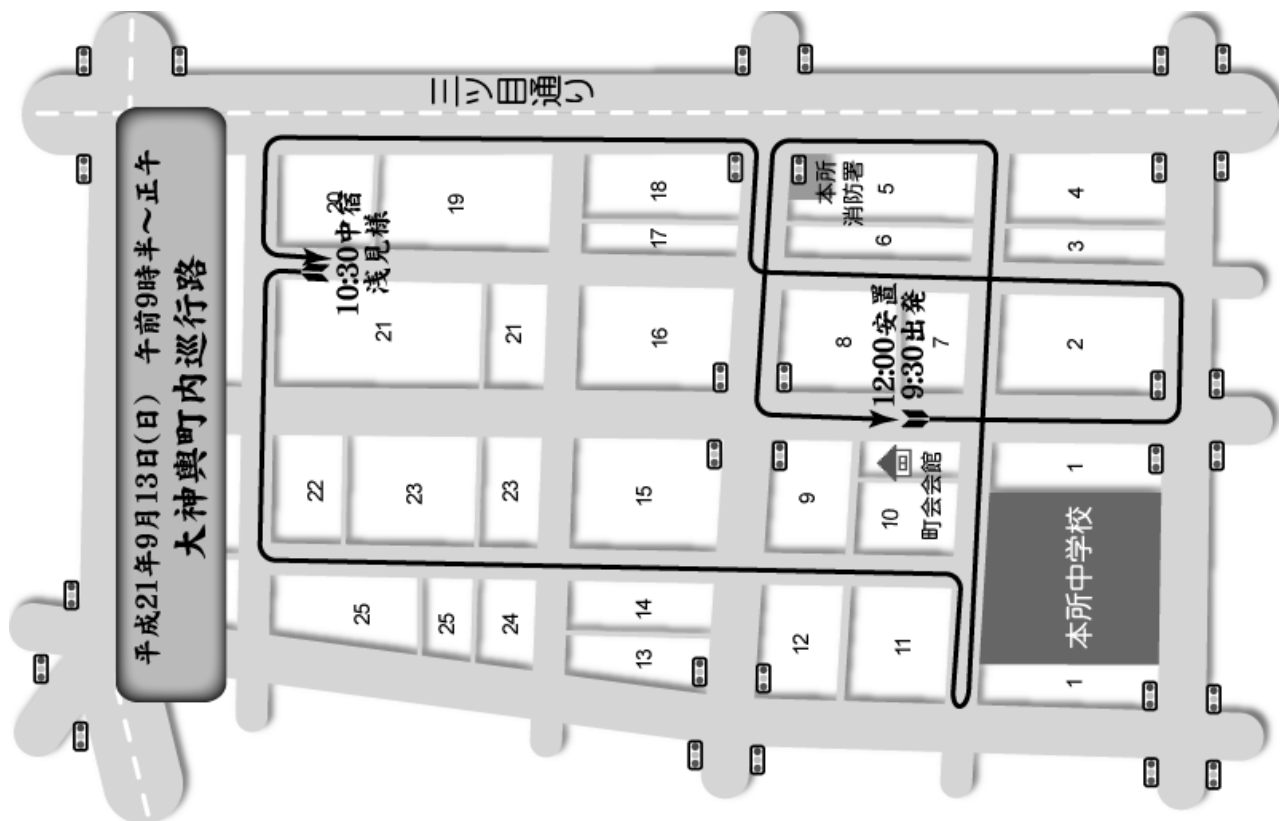

平成21年9月12日(土) 午後4時~6時半
大神輿町内巡行路

平成21年9月13日(日) 午前9時半~正午
大神輿町内巡行路

東駒形三丁目 若宮連合渡御

平成21年9月13日(日)

午後2時00分

「もつ焼き稲垣」前出発

平成21年9月13日(日) 午後1時~午後6時半

大神輿町内巡行路