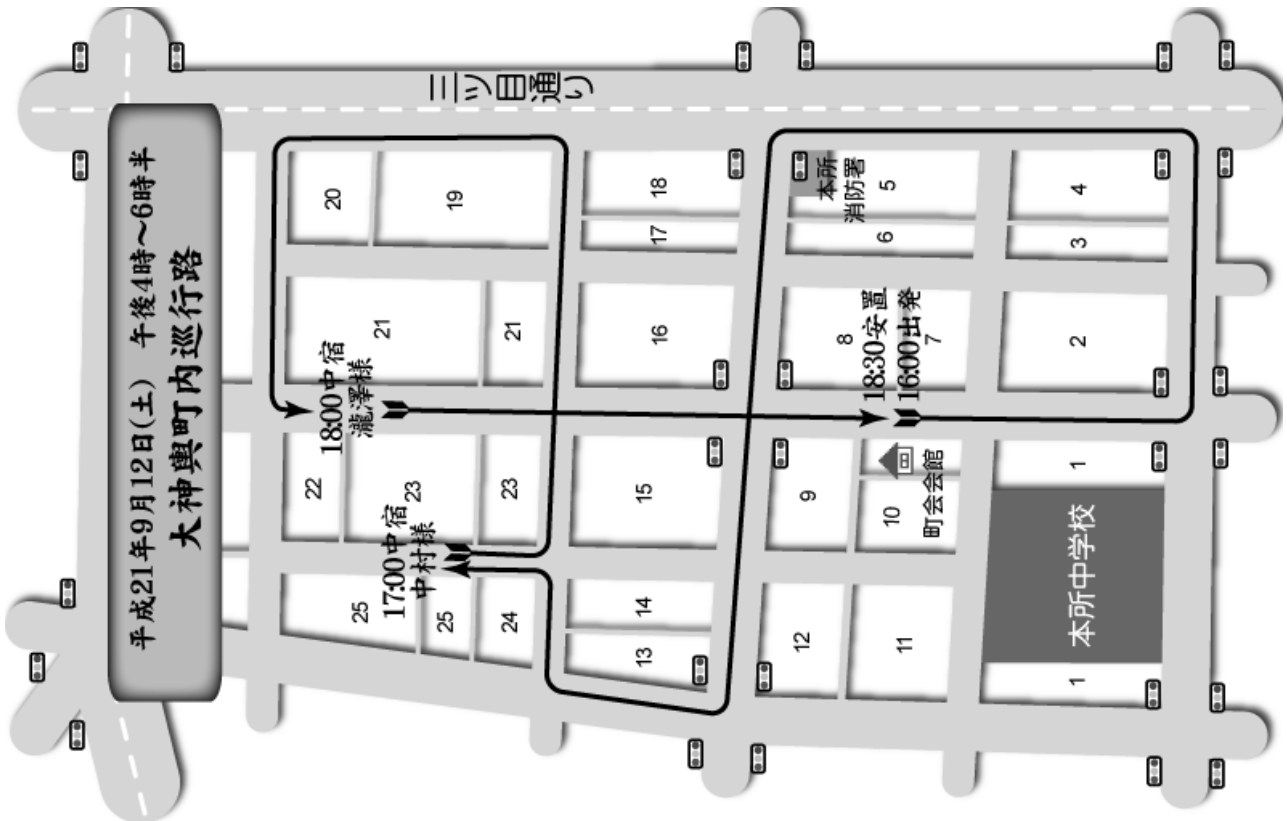

平成21年9月12日(土) 午後4時~6時半
大神輿町内巡行路

平成21年9月13日(日) 午前9時半~正午
大神輿町内巡行路

東駒形三丁目 若宮連合渡御

平成21年9月13日(日)

午後2時00分

「もつ焼き稲垣」前出発

平成21年9月13日(日) 午後1時~午後6時半

大神輿町内巡行路