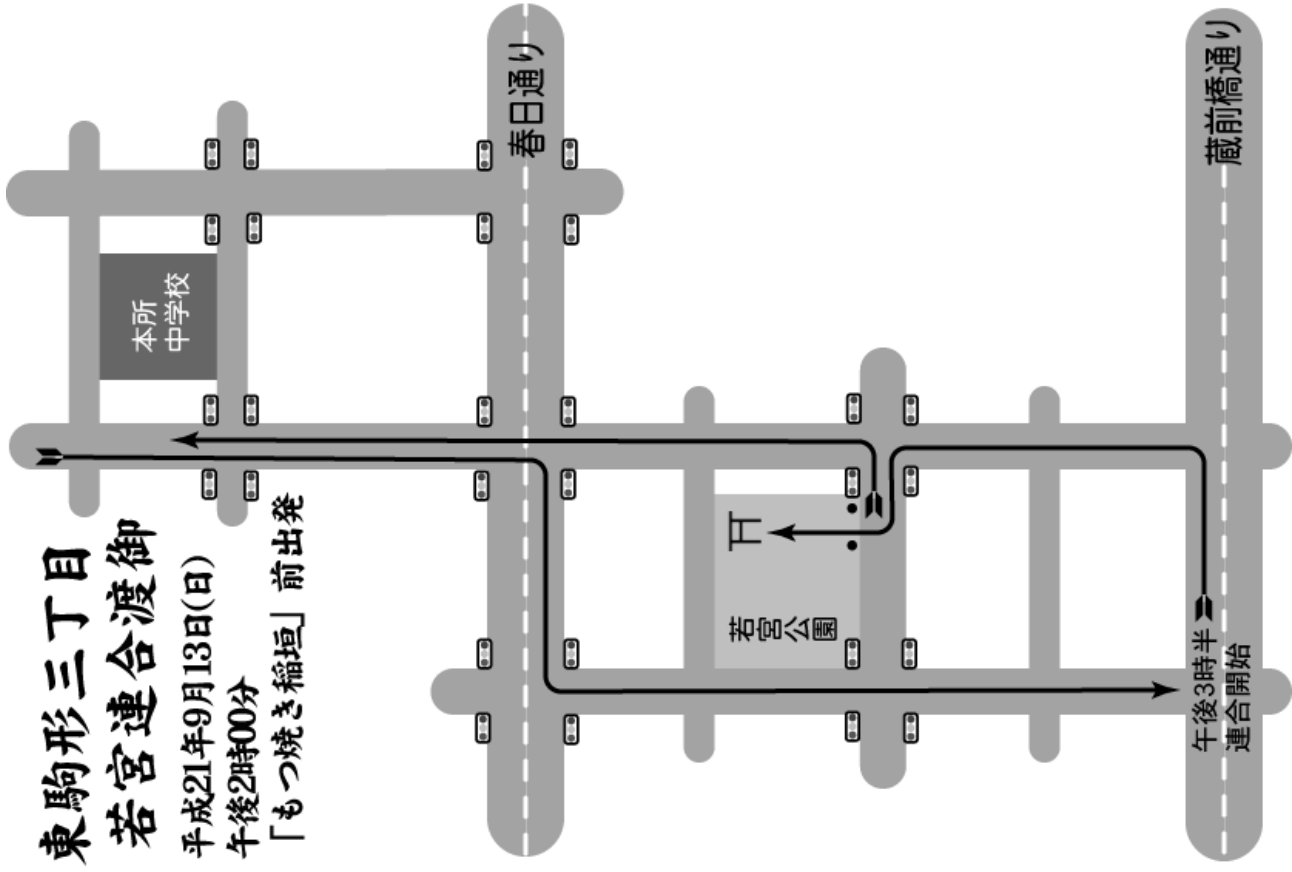

平成21年9月12日(土) 午後4時~6時半
大神輿町内巡行路

平成21年9月13日(日) 午前9時半~正午
大神輿町内巡行路

東駒形三丁目 若宮連合渡御

平成21年9月13日(日)

午後2時00分

「もつ焼き稲垣」前出発

平成21年9月13日(日) 午後1時~午後6時半

大神輿町内巡行路